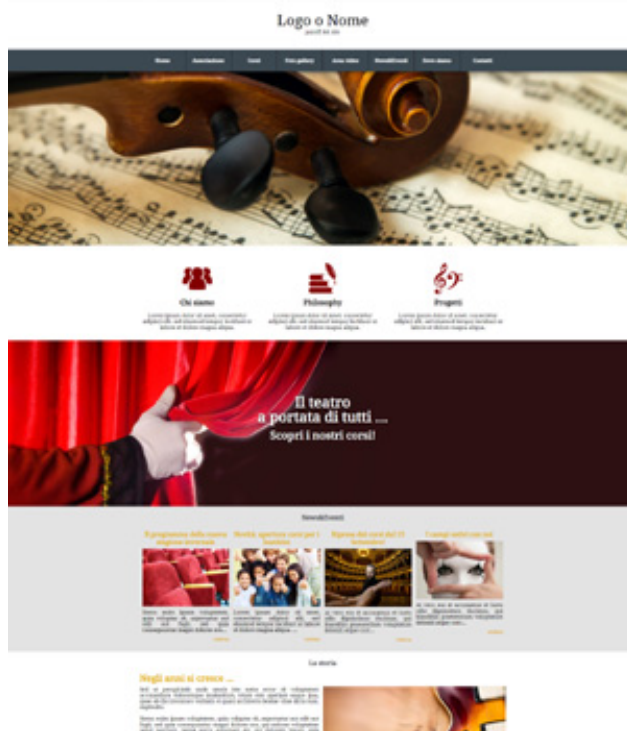

10025 - Sito web Presentazione

cod.: SW10025-aziendadiservizi

EUR 195,00
iva 22% esc.